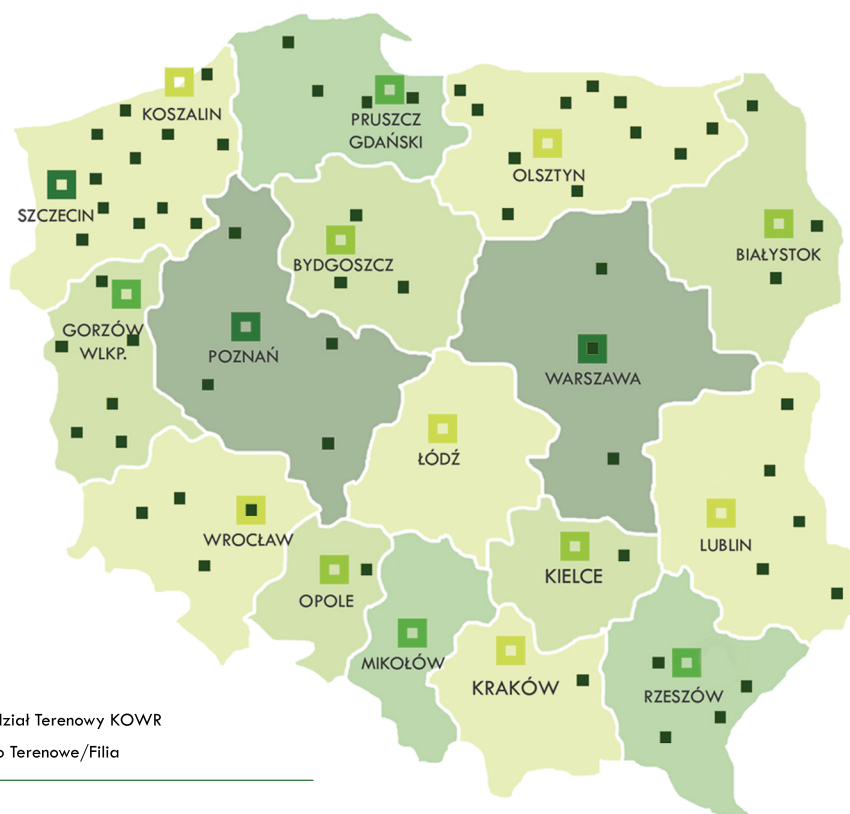

LOKALIZACJE KOWR

Od września rolnicy będą mieli bliżej do instytucji rolnych. Krajowy Ośrodek Wsparcia Rolnictwa, który powstanie 1 września br. oprócz centrali i oddziałów terenowych będzie miał biura terenowe/filie.

Lokalizacje KOWR zostaną rozmieszczone na mapie Polski tak, aby znajdowały się jeszcze bliżej rolnika. Dodatkowe siedziby ułatwią dostęp beneficjentowi do instytucji oraz zapewnią sprawniejszą obsługę. To w nich będzie można uzyskać wszelkie informacje oraz pobrać potrzebne dokumenty. Zarówno w oddziałach terenowych, jak i biurach terenowych/filiach będzie można złożyć wnioski i uzyskać pomoc przy ich wypełnieniu.

Krajowy Ośrodek Wsparcia Rolnictwa przejmie zadania związane z rozwojem obszarów wiejskich, natomiast zadania płatnicze przejdą do ARiMR.

OT Bydgoszcz ul. Hetmańska 38 85-039 Bydgoszcz	OT Poznań ul. Fredry 12 61-701 Poznań	OT Wrocław ul. Mińska 60 54-610 Wrocław	OT Koszalin ul. Partyzantów 15a 75-411 Koszalin	OT Gorzów Wlkp. ul. Walczaka 25 66-400 Gorzów Wlkp.	OT Olsztyn ul. Głowackiego 6 10-448 Olsztyn
OT Opole ul. 1-go Maja 6 45-068 Opole	OT Rzeszów ul. Asnyka 7 35-001 Rzeszów	OT Szczecin ul. Matejki 6B 71-615 Szczecin	OT Białystok ul. Komendantów 4 15-102 Białystok	OT Kraków ul. Mogilska 104 31-546 Kraków	OT Warszawa Plac Bankowy 2 00-095 Warszawa
OT Pruszcz Gdański ul. Powstańców Warszawy 28 83-000 Pruszcz Gdański	OT Mikołów ul. Miarki 18 43-190 Mikołów	OT Łódź ul. Północna 27/29 91-420 Łódź	OT Lublin ul. Karłowicza 4 20-027 Lublin	OT Kielce ul. Piaskowa 18 25-323 Kielce	CENTRALA Warszawa ul. Karolkowa 30 01-207 Warszawa

OT PRUSZCZ GDAŃSKI:

- ul. Zakładowa 4, 77-100 Bytów
- ul. Wołyńska 19, 82-200 Malbork
- ul. Starogardzka 11, 83-250 Skarszewy
- Al. 3-go Maja 44, 76-200 Słupsk

OT LUBLIN:

- ul. Brzeska 41, 21-500 Biata Podlaska
- ul. Wiosenna 4, Pokrówka, 22-100 Chełm
- Andrzejów Osada 2, 22-234 Urszulin
- ul. Parkowa 3, 22-540 Dolhobyczów
- ul. Osiedlowa 5, Michałów, 22-448 Sulów

OT POZNAŃ:

- Przygodzice-Pardalin 1A, 63-421 Przygodzice
- ul. Główna 21, Stare Bojanowo, 64-030 Śmigiel
- ul. Motylewska 7, 64-920 Piła
- ul. Gospodarcza 7, 62-510 Konin "Maliniec"

OT GORZÓW WLKP.:

- ul. Lwowska 25, 65-225 Zielona Góra
- ul. Reymonta 11, 66-300 Międzyrzecz
- ul. Gorzowska 62, 66-432 Bączyna
- ul. 3-go Maja 24, 69-220 Ośno Lubuskie
- ul. 3-go Maja 3, 68-300 Lubsko
- Popęszyce 9b, 67-300 Nowe Miasteczko

OT MIKOŁÓW:

- Rynek 20, 46-300 Olesno/ul. Wyszyńskiego 70/126, 42-200 Częstochowa (od 01.01.2018 r.)

OT WROCŁAW:

- Rakowice Wielkie 15, 59-600 Lwówek Śląski
- ul. Jaworzyńska 199, 59-220 Legnica
- ul. Kliczkowska 28, 58-100 Świdnica
- ul. Kunickiego 2, 54-616 Wrocław

OT OLSZTYN:

- ul. Dworcowa 13, 14-300 Morąg
- ul. Ornecka 6, 11-100 Lidzbark Warmiński
- ul. Wojska Polskiego 41 A, 11-430 Korsze
- ul. Grota-Roweckiego 2, 11-200 Bartoszyce
- ul. Curie-Skłodowskiej 35, 13-200 Działdowo
- Kamionek 25, 11-100 Szczytno
- Al. Grunwaldzka 2, 82-300 Elbląg
- Grabin 17, 14-106 Szyldak
- ul. Zamkowa 8, 19-300 Elk
- ul. Os. Lesk 20, 19-400 Olecko
- Bystry 6A, 11-500 Giżycko

OT RZESZÓW:

- ul. Borelowskiego 7, 37-700 Przemyśl
- ul. Mickiewicza 45, 37-600 Lubaczów
- Trzebowniko 616A/10, 36-001 Trzebowniko
- ul. Bieszczadzka 1, 38-400 Krosno

OT KIELCE:

- Pl. Obrońców Pokoju 21, 27-500 Opatów

OT KRAKÓW:

- ul. Dąbrowskiego 8, 33-100 Tarnów

OT SZCZECIN:

- ul. Piłsudskiego 18, 72-300 Gryfice
- ul. Górna 3, 72-200 Nowogard
- ul. Warszawska 95, 74-200 Pyrzyce
- ul. Czarnieckiego 16, 73-110 Stargard
- ul. Srebrna 22, 73-210 Recz

OT KOSZALIN:

- ul. Pileckiego 8, 78-400 Szczecinek
- ul. Marynarska 9, 78-500 Drawsko Pomorskie
- ul. Kołobrzeska 36, 78-300 Świdwin
- ul. Matejki 10, 78-100 Kołobrzeg
- ul. Lipowa 4, 76-100 Stawno
- ul. Reymonta 8, 78-200 Białogard
- ul. Dąbrowskiego 6, 78-600 Wałcz

OT WARSZAWA: